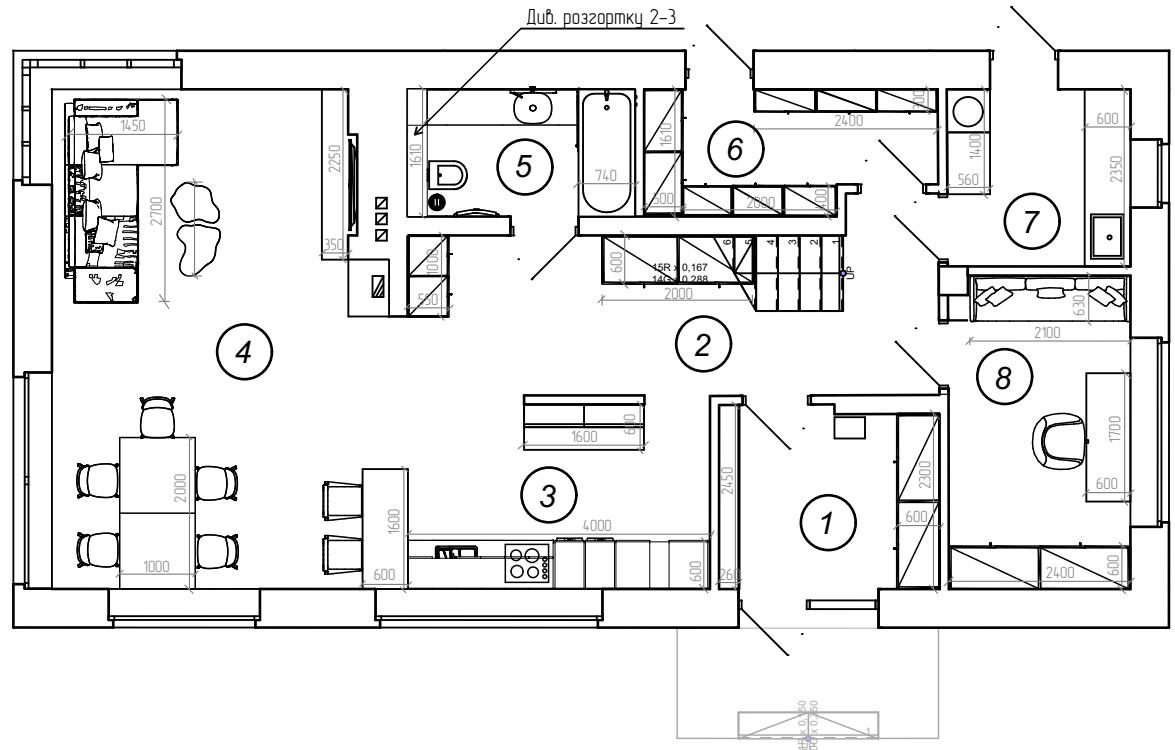

# План умеблювання

М 1:100

## Експлікація приміщень

Перший поверх	83.07	(85.98)
1. Тамбур	6.93	
2. Хол	15.59	
3. Кухня	10.52	
4. Вітальня + їдальня	27.93	
5. Ванна кімната	4.65	
6. Гардероб	5.93	
7. Пральня	5.68	
8. Кімната	9.90	