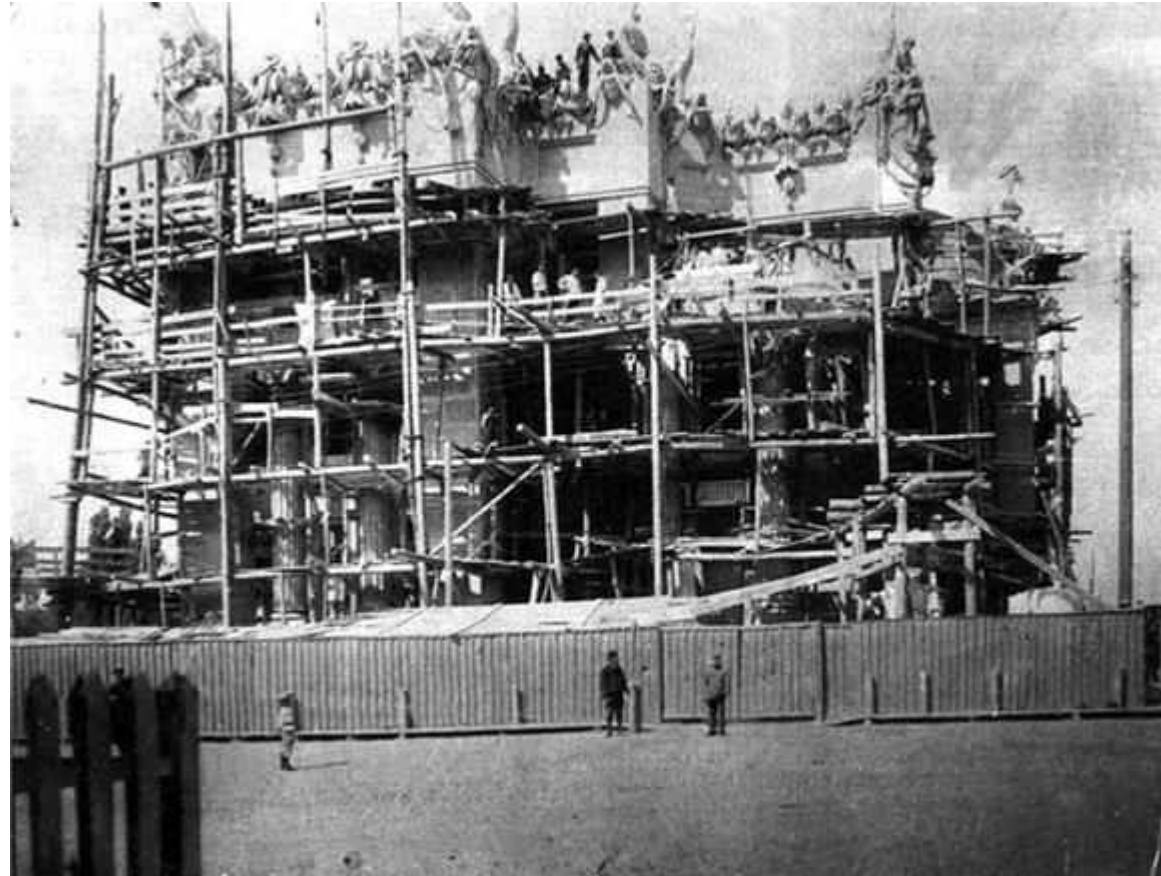

Будівництво будинку з Хімерами В.Гродецького