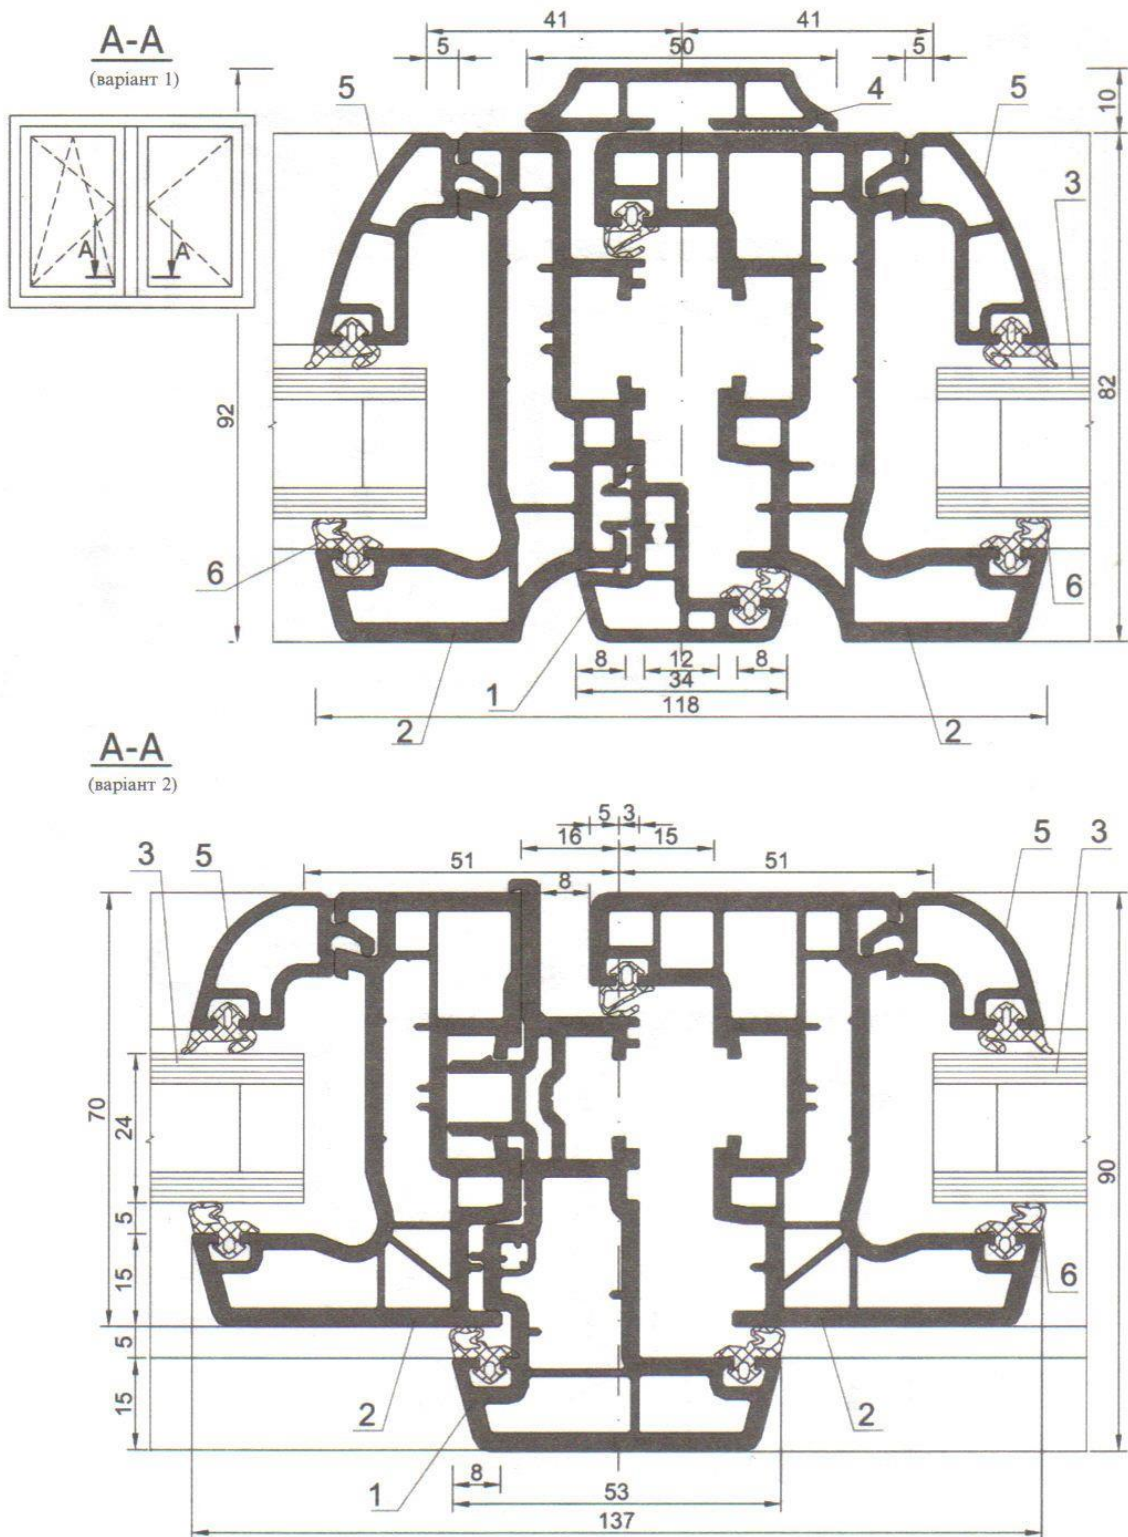

Висота кімнати – 2.70 м. Висота підвіконня – 0.90 м, верху вікна – 2.55 м.

Балконні двері до позначки підвіконня непрозорі.

Рис. 3.34. Вікно з металопластиковою рамою системи CORONA CT 70 AS фірми SCHÜCO
1 – профіль рами; 2 – профіль ступки; 3 – склопакет; 4 – штапик; 5 – ущільнювач склопакета

Рис. 3.35. Вікно з металопластиковою рамою системи CORONA CT 70 AS фірми SCHÜCO

1 – штапільний профіль; 2 – профіль ступки; 3 – склопакет; 4 – декоративна накладка; 5 – штапик; 6 – ущільнювач склопакета

Рис. 3.33. Вікно з металопластиковою рамою системи CORONA CT 70 AS фірми SCHÜCO
1 – профіль рами; 2 – профіль стулки; 3 – склопакет; 4 – штапик; 5 – ущільнювач склопакета; 6 – дистанційна підкладка під склопакет; 7 – сталевий підсилювач