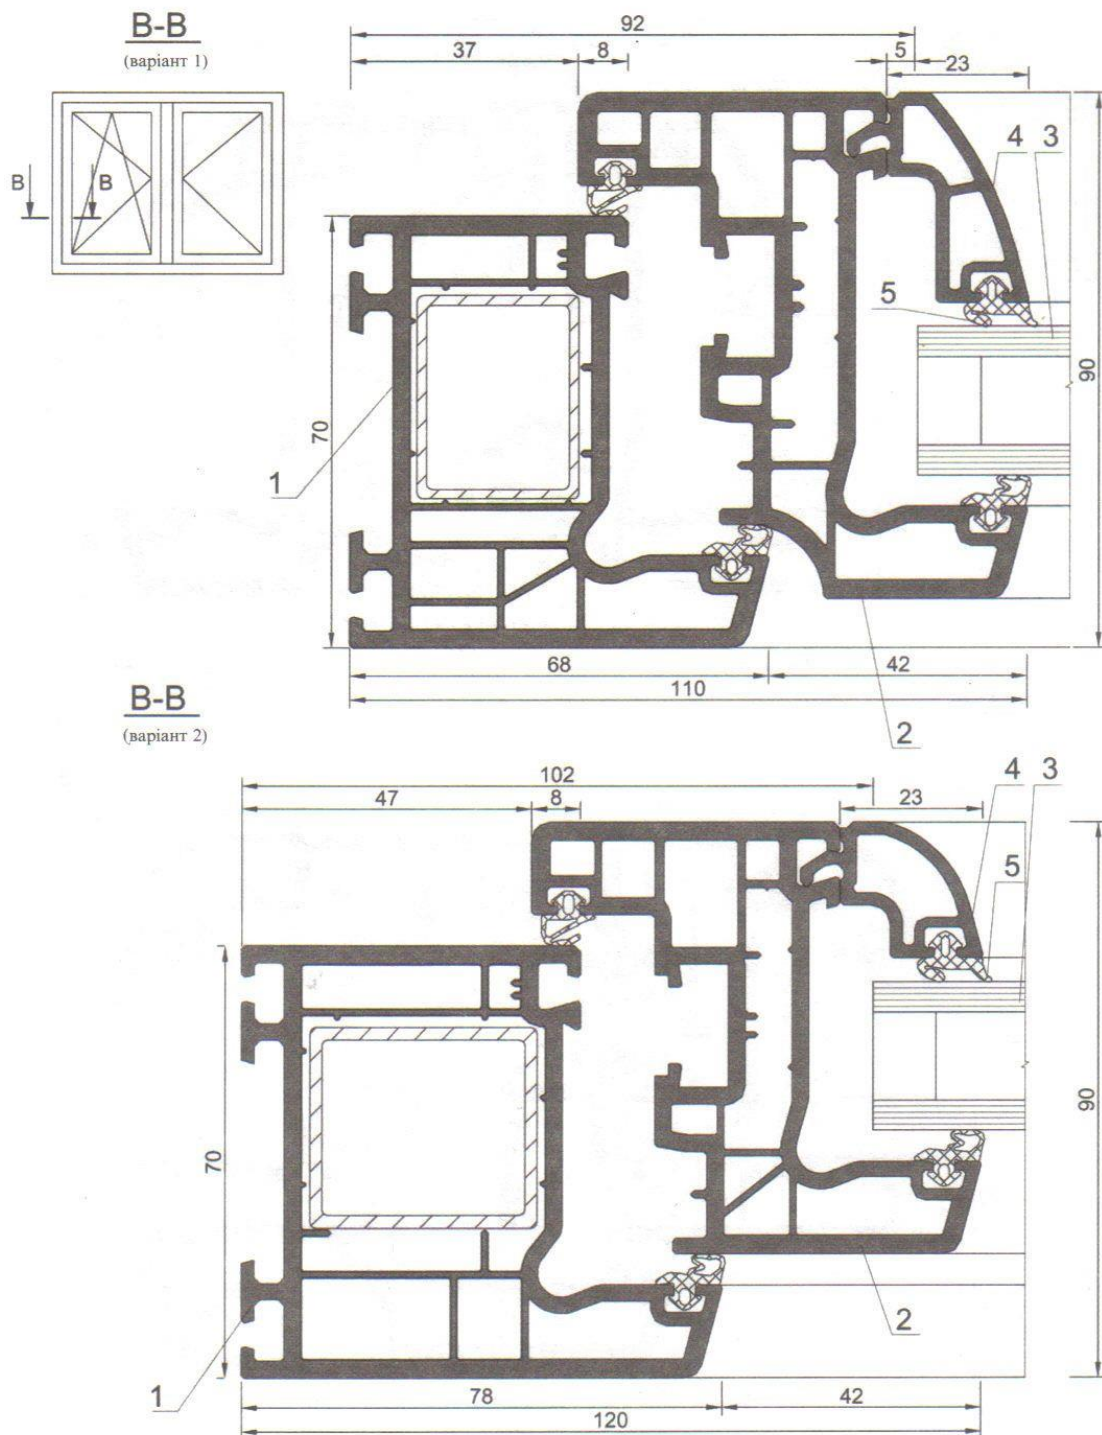

Висота кімнати – 2.70 м. Висота підвіконня – 0.90 м, верху вікна – 2.55 м.

Балконні двері до позначки підвіконня непрозорі.

Рис. 3.34. Вікно з металопластиковою рамою системи CORONA CT 70 AS фірми SCHÜCO
1 – профіль рами; 2 – профіль ступки; 3 – склопакет; 4 – штапик; 5 – ущільнювач склопакета

Рис. 3.35. Вікно з металопластиковою рамою системи CORONA CT 70 AS фірми SCHÜCO

1 – штапільний профіль; 2 – профіль ступки; 3 – склопакет; 4 – декоративна накладка; 5 – штапик; 6 – ущільнювач склопакета

Рис. 3.33. Вікно з металопластиковою рамою системи CORONA CT 70 AS фірми SCHÜCO
1 – профіль рами; 2 – профіль стулки; 3 – склопакет; 4 – штапик; 5 – ущільнювач склопакета; 6 – дистанційна підкладка під склопакет; 7 – сталевий підсилювач