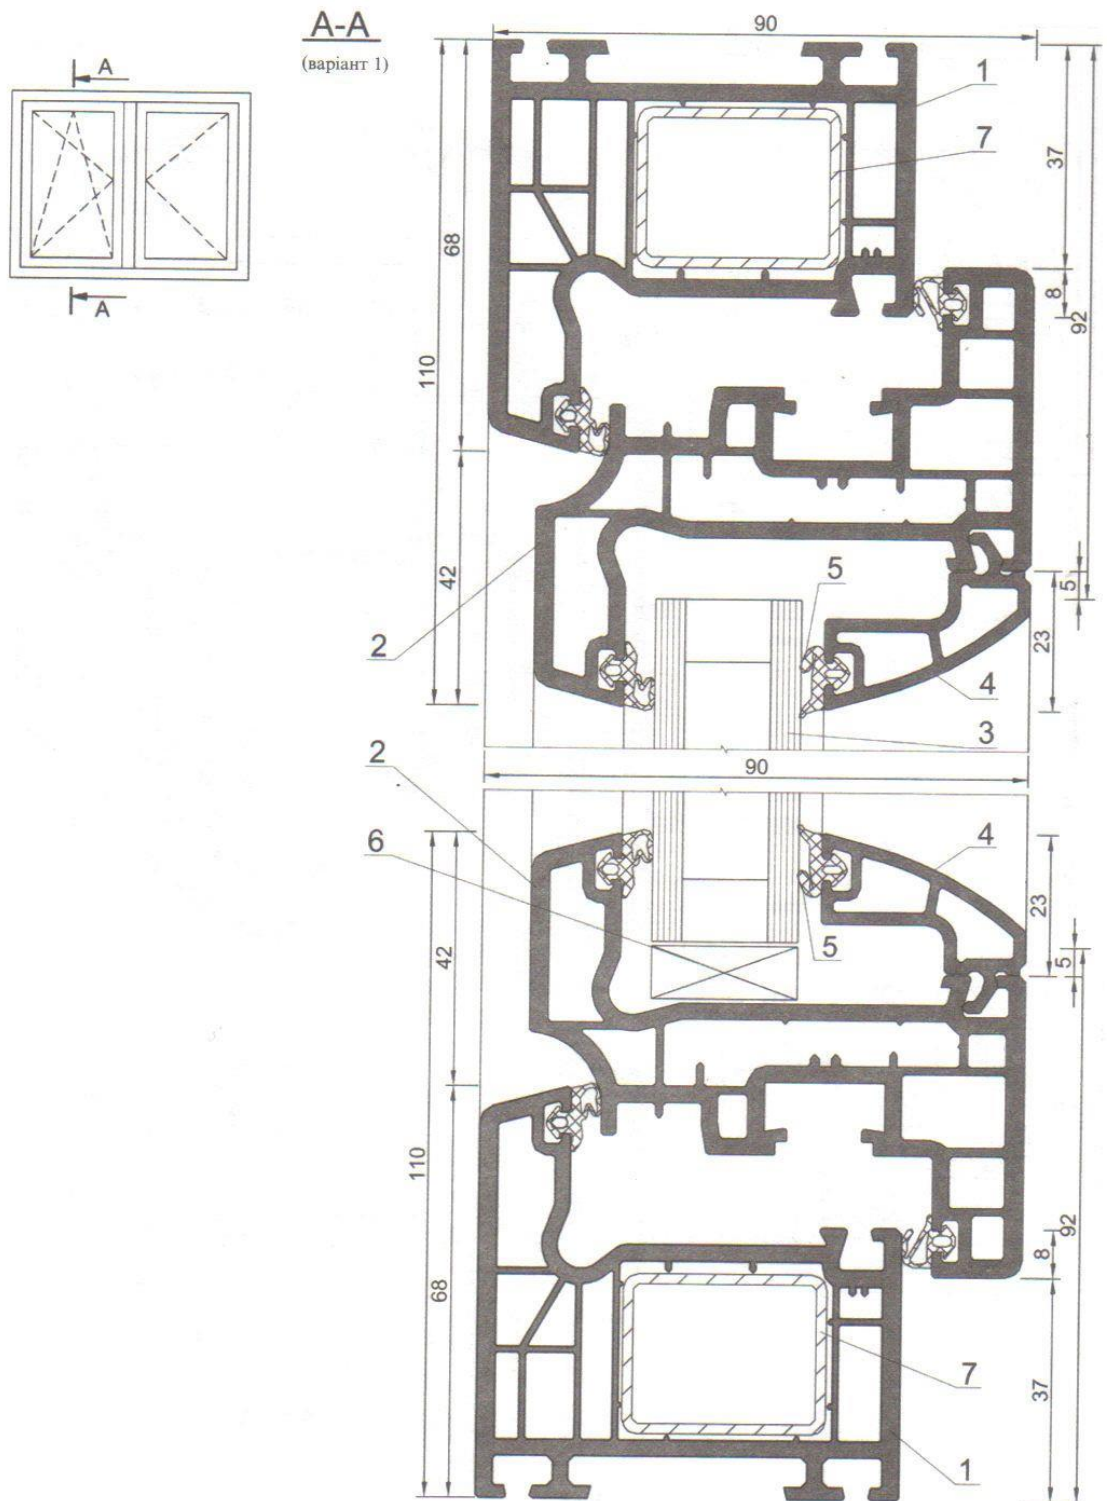

Висота кімнати – 2.70 м. Висота підвіконня – 0.90 м, верху вікна – 2.55 м.

Балконні двері до позначки підвіконня непрозорі.

Рис. 3.34. Вікно з металопластиковою рамою системи CORONA CT 70 AS фірми SCHÜCO
1 – профіль рами; 2 – профіль ступки; 3 – склопакет; 4 – штапик; 5 – ущільнювач склопакета

Рис. 3.35. Вікно з металопластиковою рамою системи CORONA CT 70 AS фірми SCHÜCO

1 – штапільний профіль; 2 – профіль ступки; 3 – склопакет; 4 – декоративна накладка; 5 – штапик; 6 – ущільнювач склопакета

Рис. 3.33. Вікно з металопластиковою рамою системи CORONA CT 70 AS фірми SCHÜCO
1 – профіль рами; 2 – профіль стулки; 3 – склопакет; 4 – штапик; 5 – ущільнювач склопакета; 6 – дистанційна підкладка під склопакет; 7 – сталевий підсилювач