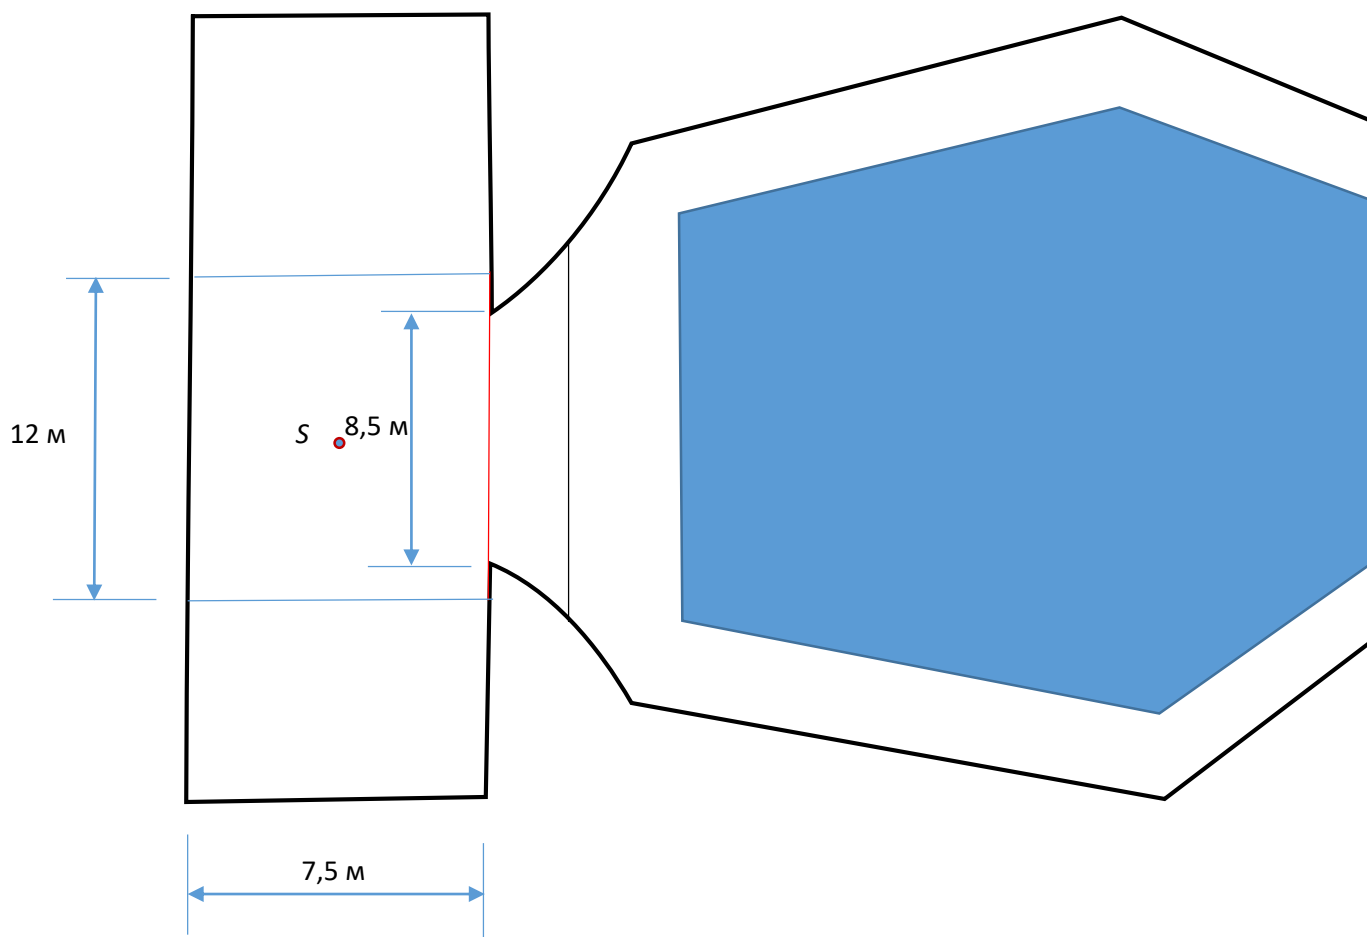

Концертний зал

Рівень гучності оркестру 90 фон.

Рівень гучності шуму в залі 40 фон.

Питомий об'єм повітря 6-8 м³/л.