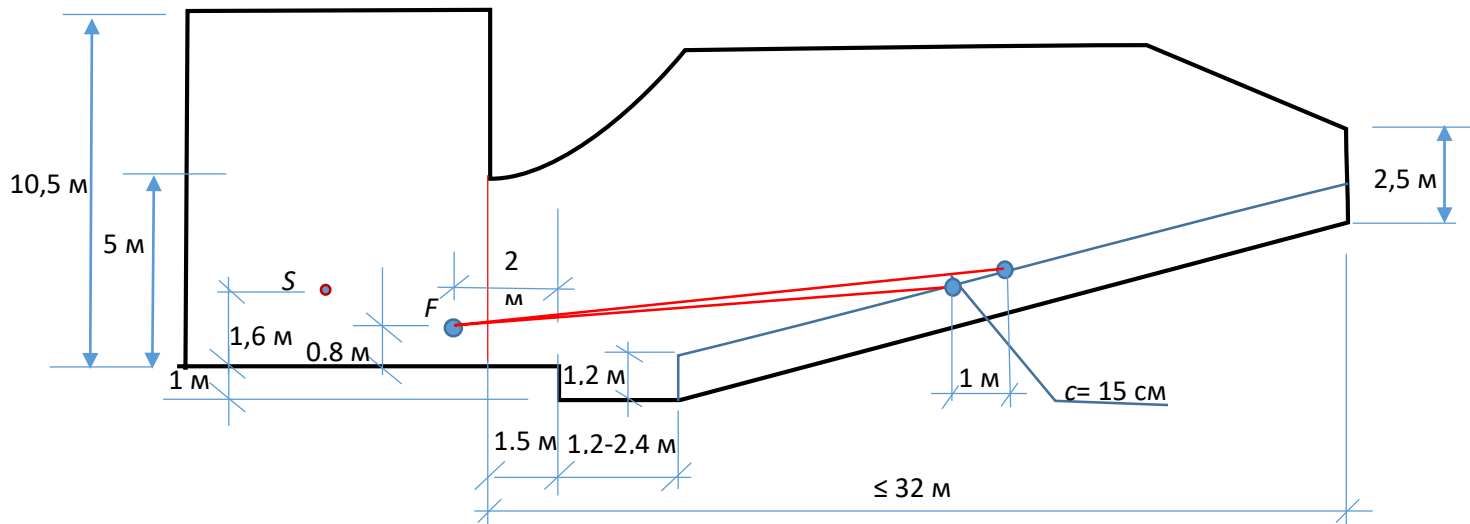

Концертний зал

Рівень гучності оркестру 90 фон.

Рівень гучності шуму в залі 40 фон.

Питомий об'єм повітря 6-8 м³/л.